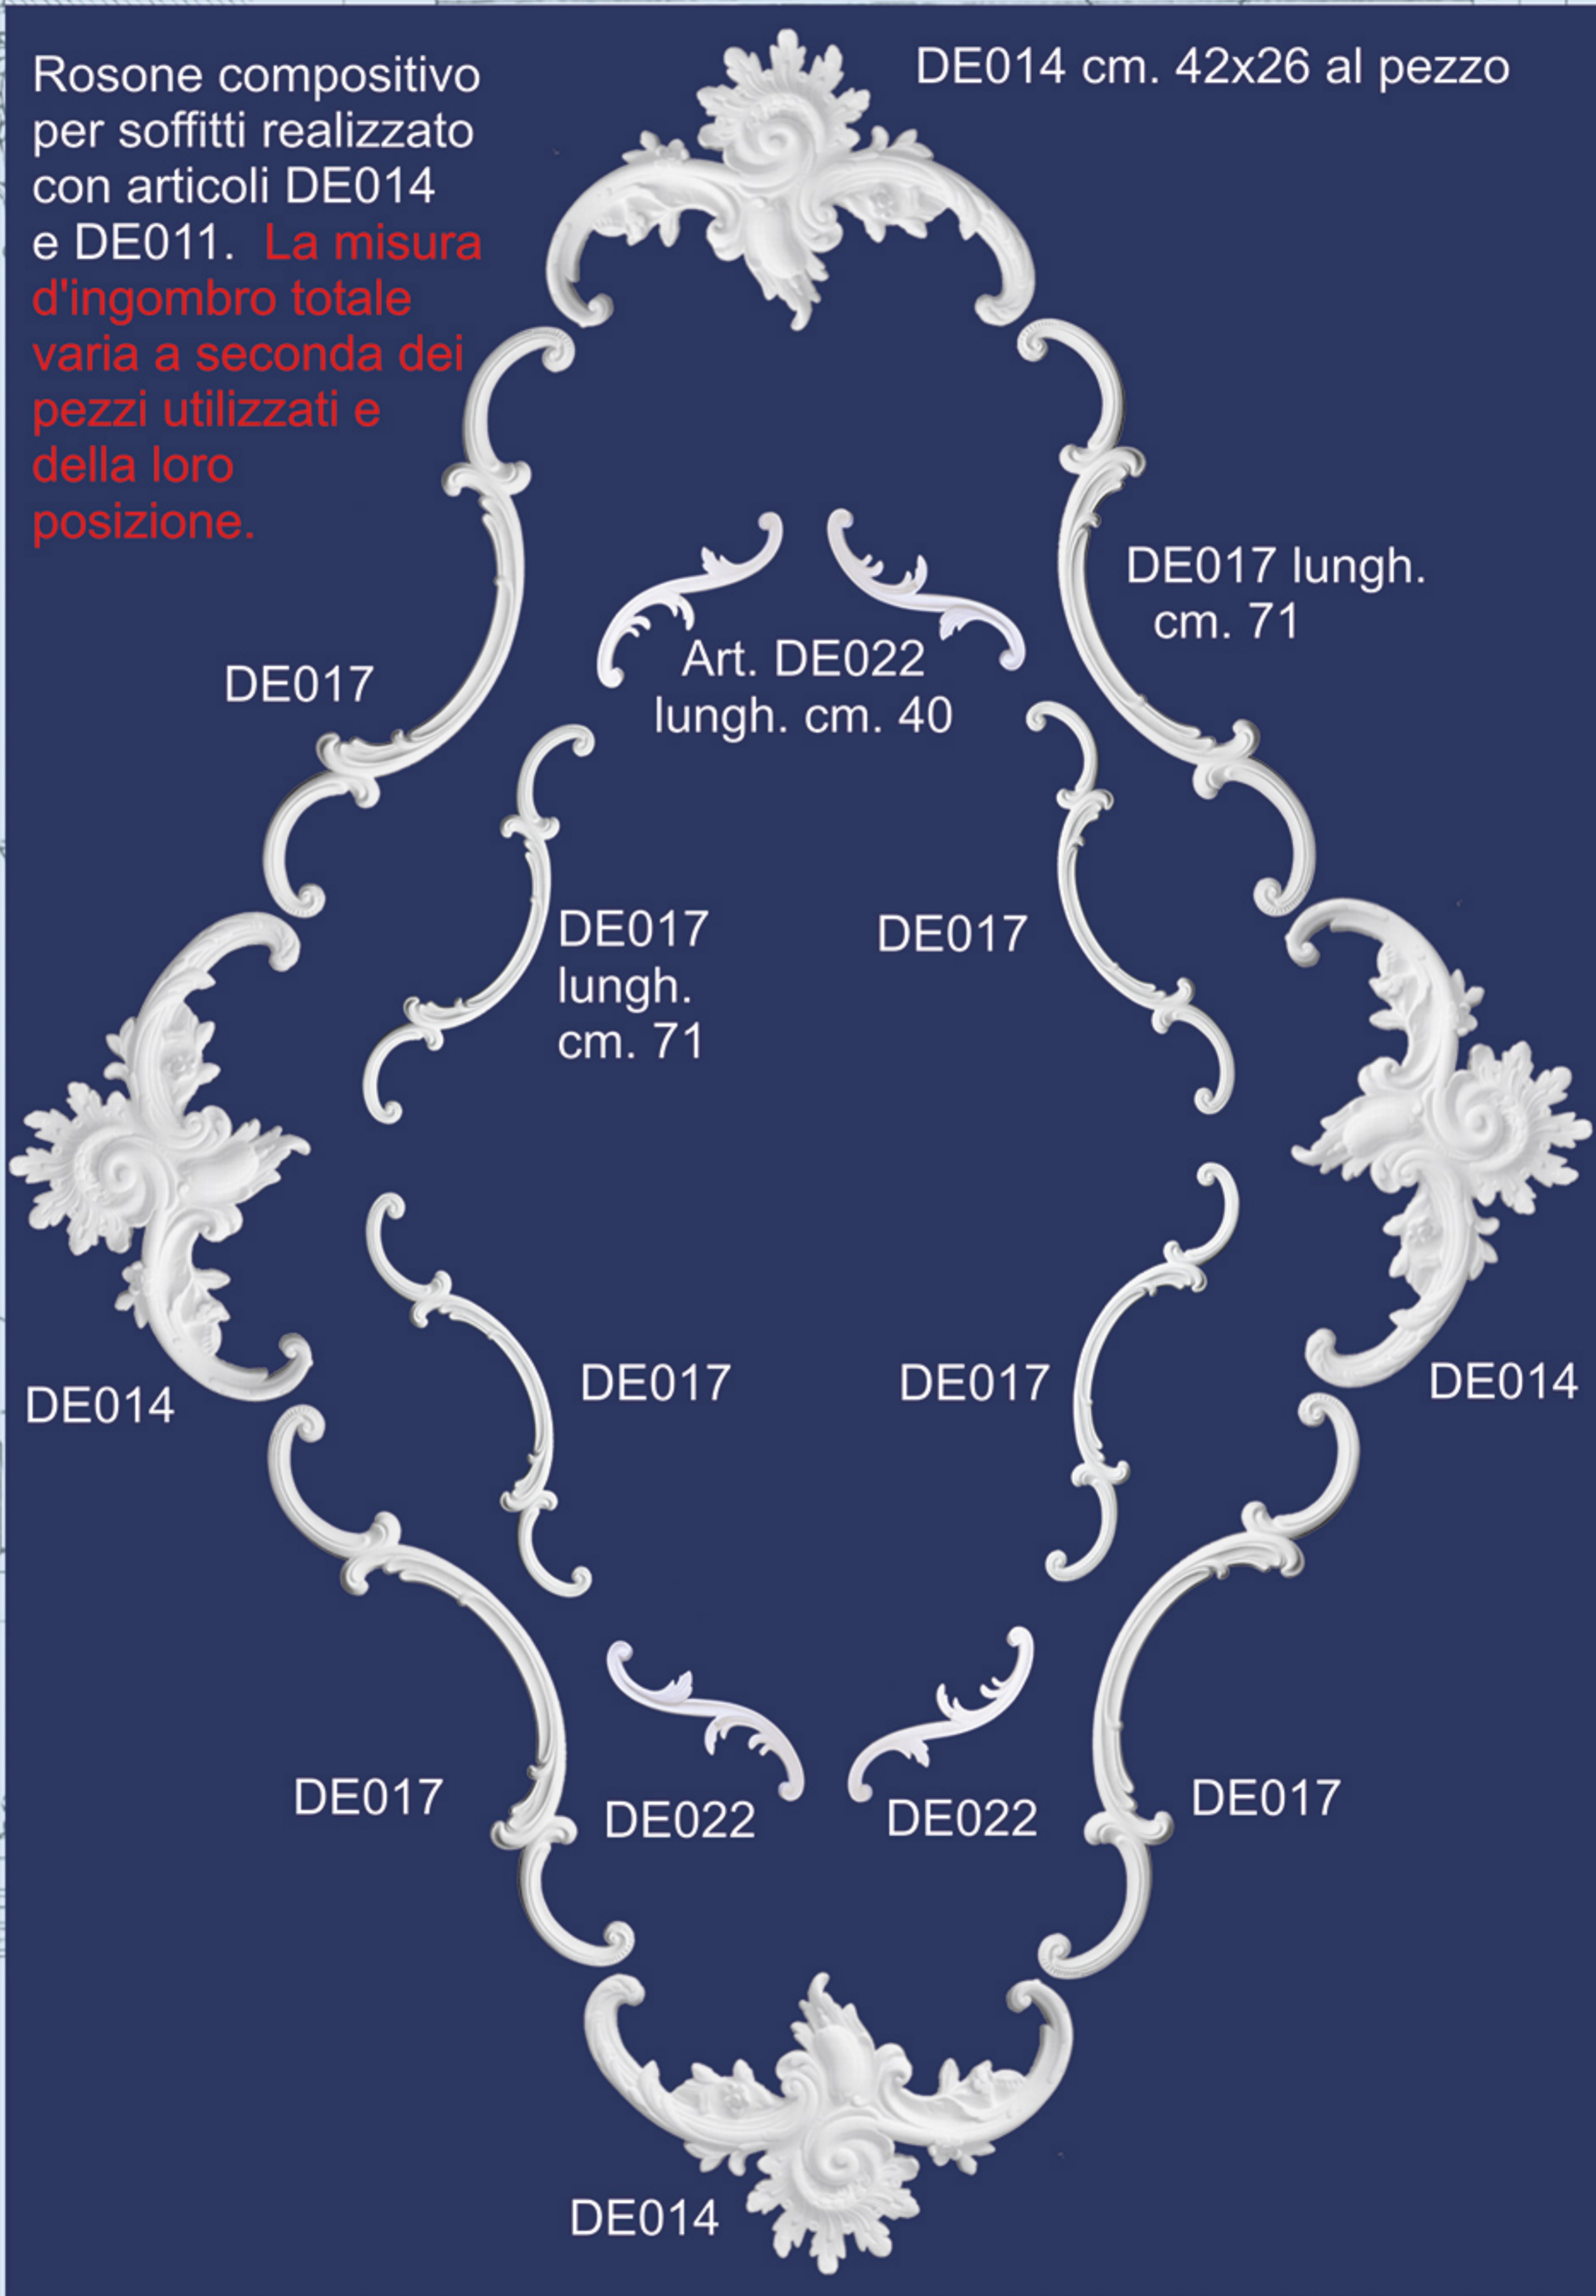

ROSSI

Stucchi

nuovi prodotti

Rosone compositivo per soffitti realizzato con articoli DE014 e DE011. La misura d'ingombro totale varia a seconda dei pezzi utilizzati e della loro posizione.

DE014 cm. 42x26 al pezzo

DE017

Art. DE022
lung. cm. 40

DE017 lung.
cm. 71

DE017
lung.
cm. 71

DE017

DE014

DE017

DE017

DE014

DE017

DE022

DE022

DE017

DE014