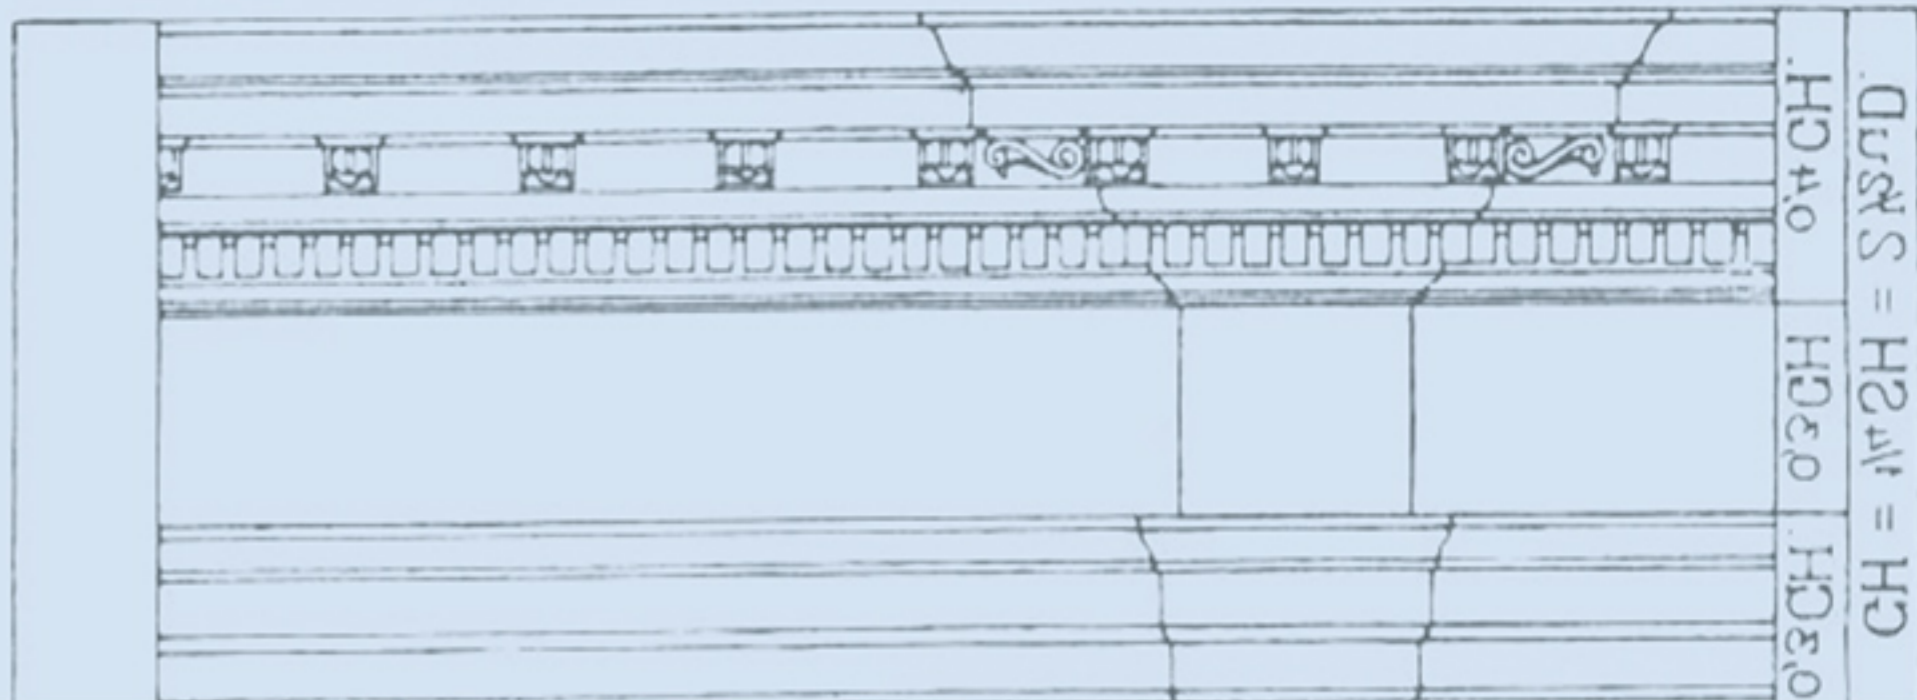

ROSSI

Stucchi

nuovi prodotti

Rosone compositivo per soffitti realizzato con articoli DE014 e DE011. La misura d'ingombro totale varia a seconda dei pezzi utilizzati e della loro posizione.

DE014 cm. 42x26 al pezzo